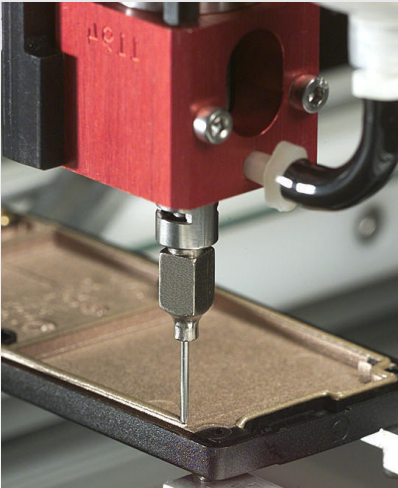

Robot PDS

Robot Gantry

POLY DISPENSING SYSTEMS
S Y S T E M E S D E D O S A G E I N D U S T R I E L

Caractéristiques

Modèles	PDS-G300-3	PDS-G400-3	PDS-G500-3	PDS-G600-3
Zone de travail X/Y/Z(mm)	300 / 300 / 100 mm	400 / 400 / 100 mm	500 / 500 / 100 mm	600 / 600 / 100 mm
Capacité Z-AXIS	5 kg			
X&Y / Z (mm/sec)	0.1~500 / 250			
Résolution	0.01 mm/Axis			
Précision du positionnement répétitif	+/-0.01 mm/Axis			
Capacité du programme	100 programs each 4000 points			
Affichage du programme	Teach Pendant LCD			
Système de moteur	X/Y/Z AXIS servo motor			
Système de conduite	X/Y/Z AXIS ball screw			
Méthode de contrôle	PTP & CP			
Fonction d'interpolation	3 axis [3D path]			
Méthode de programmation	Teach Pendant			
I/O Signals Port	8 Inputs / 8 Outputs			
Interface de contrôle externe	RS232			
Alimentation électrique	Input AC 220V 600W			
Température de fonctionnement	0 - 40°C			
Humidité relative de travail	20 - 90% no condensation			
Dimensions (WxDxH mm)	650 x 750 x 550	750 x 850 x 550	850 x 950 x 550	
Poids du robot (kg)	60 kg	70 kg	80kg	