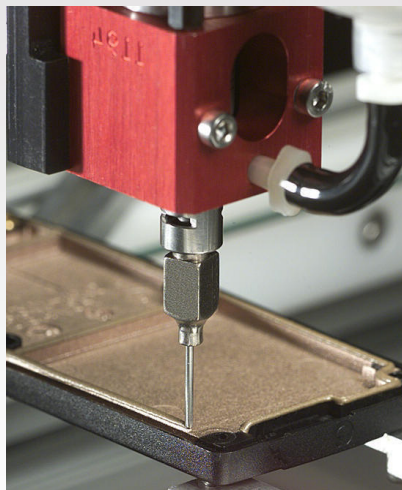

PDS sas est une entreprise française qui commercialise une très large gamme d'équipements de dosages éprouvés et performants.

Distribués dans plus de 20 pays de par le monde, ces équipements apportent aux nombreux utilisateurs des solutions parfaitement adaptées visant à améliorer techniquement leurs fabrications et à en réduire les coûts.

Nos collaborateurs et ingénieurs commerciaux sont tous dotés d'un solide bagage technique. Ils sauront répondre à vos questions et vous offrir, après analyse, la solution de dosage adaptée à votre besoin particulier.

FRANCE - SUISSE
AFRIQUE DU NORD
Poly Dispensing Systems
122, Chemin de la Cavée
78630 Orgeval

FRANCE

☎ + 33 (0)1 39 62 40 92

📠 + 33 (0)1 39 62 40 94

www.polydispensing.com

BELGIQUE - HOLLANDE
LUXEMBOURG

Gentec Benelux
Rue de L'Industrie, 12
B-1400 Nivelles

BELGIQUE

☎ +32 2 351 1800

📠 +32 2 351 1962

www.gentec-benelux.com

- DOCUMENT NON CONTRACTUEL -

POLY DISPENSING SYSTEMS
S Y S T E M E S   D E   D O S A G E   I N D U S T R I E L