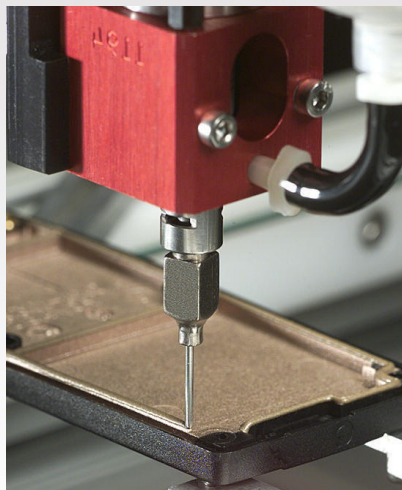

PDS sas est une entreprise française qui commercialise une très large gamme d'équipements de dosages éprouvés et performants. Distribués dans plus de 20 pays de par le monde, ces équipements apportent aux nombreux utilisateurs des solutions parfaitement adaptées visant à améliorer techniquement leurs fabrications et à en réduire les coûts.

Nos collaborateurs et ingénieurs commerciaux sont tous dotés d'un solide bagage technique. Ils sauront répondre à vos questions et vous offrir, après analyse, la solution de dosage adaptée à votre besoin particulier.

FRANCE - AFRIQUE DU NORD

Poly Dispensing Systems
122, Chemin de la Cavée
78630 Orgeval

FRANCE

☎ + 33 (0)1 39 62 40 92

📠 + 33 (0)1 39 62 40 94

www.polydispensing.com

BELGIQUE - HOLLANDE

LUXEMBOURG

Gentec Benelux

Rue de L'Industrie,

12 B-1400 Nivelles

BELGIQUE

☎ +32 2 351 1800

📠 +32 2 351 1962

www.gentec-benelux.com

- DOCUMENT NON CONTRACTUEL -

POLY DISPENSING SYSTEMS

S Y S T E M E S   D E   D O S A G E   I N D U S T R I E L