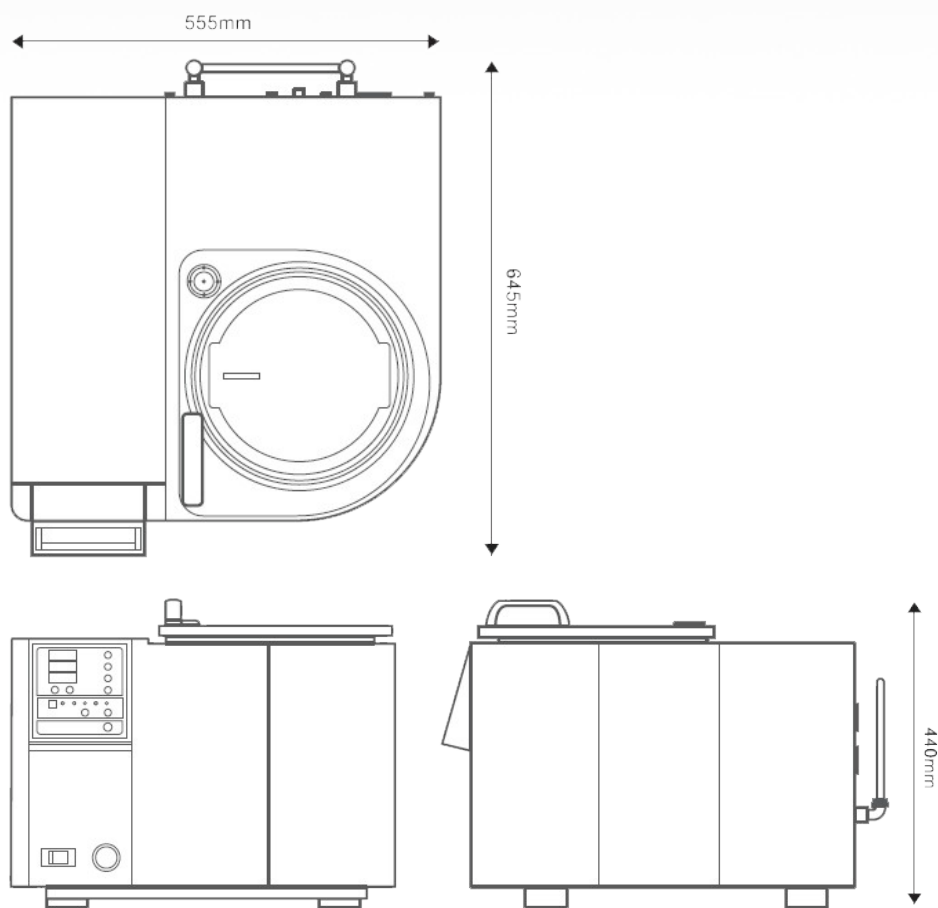

ACCESSOIRES :

- Pot de 300 ml x 3pieces
- Pot de 150 ml x 1 piece
- Adaptateur pour pot de 150 ml x 1 piece

Caractéristiques

Volume du réservoir	300 ml
Dimensions	H450 x L555x P645
Poids d'utilisation max. (net)	250 g
Poids d'utilisation max. (brut)	310 g
Type de désaération	Pompe à vide
Fonction de mélange	420 G
RPM Révo. par minute	Ajustable