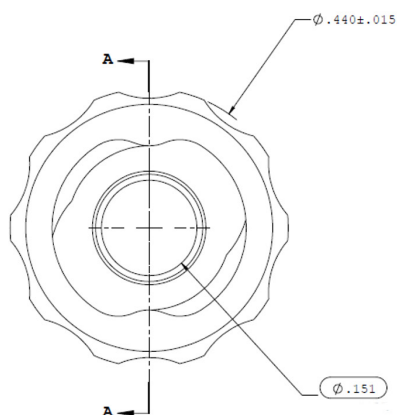

POLY DISPENSING SYSTEMS

SYSTEMES DE DOSAGE INDUSTRIEL

Adaptateur Luer Lock femelle-femelle

Adaptateur jetable pour transfert de produits vers des seringues.
Il s'adapte sur des adaptateurs Luer Lock mâle.

Référence	B250011
Raccord	Luer Lock Femelle - Luer Lock Femelle
Matière	Plastique

PDS sas est une entreprise française qui commercialise une très large gamme d'équipements de dosages éprouvés et performants. Distribués dans plus de 20 pays de par le monde, ces équipements apportent aux nombreux utilisateurs des solutions parfaitement adaptées visant à améliorer techniquement leurs fabrications et à en réduire les coûts.