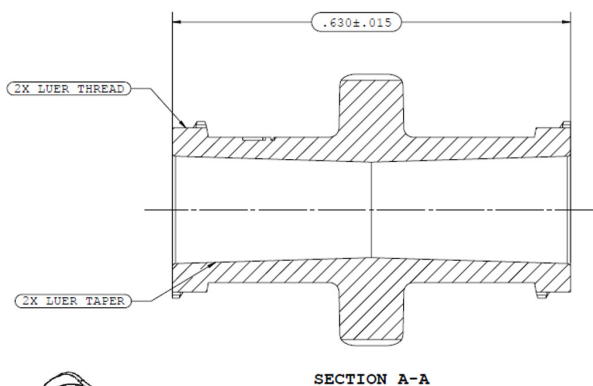

POLY DISPENSING SYSTEMS

SYSTEMES DE DOSAGE INDUSTRIEL

Adaptateur Luer Lock femelle-femelle

Adaptateur jetable pour transfert de produits vers des seringues.
Il s'adapte sur des adaptateurs Luer Lock mâle.

Référence	B250011
Raccord	Luer Lock Femelle - Luer Lock Femelle
Matière	Plastique

PDS sas est une entreprise française qui commercialise une très large gamme d'équipements de dosages éprouvés et performants. Distribués dans plus de 20 pays de par le monde, ces équipements apportent aux nombreux utilisateurs des solutions parfaitement adaptées visant à améliorer techniquement leurs fabrications et à en réduire les coûts.