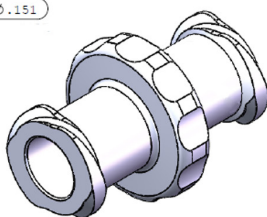

POLY DISPENSING SYSTEMS

SYSTEMES DE DOSAGE INDUSTRIEL

Adaptateur Luer Lock femelle-femelle

Adaptateur jetable pour transfert de produits vers des seringues.
Il s'adapte sur des adaptateurs Luer Lock mâle.

Référence	B250011
Raccord	Luer Lock Femelle - Luer Lock Femelle
Matière	Plastique

PDS sas est une entreprise française qui commercialise une très large gamme d'équipements de dosages éprouvés et performants. Distribués dans plus de 20 pays de par le monde, ces équipements apportent aux nombreux utilisateurs des solutions parfaitement adaptées visant à améliorer techniquement leurs fabrications et à en réduire les coûts.