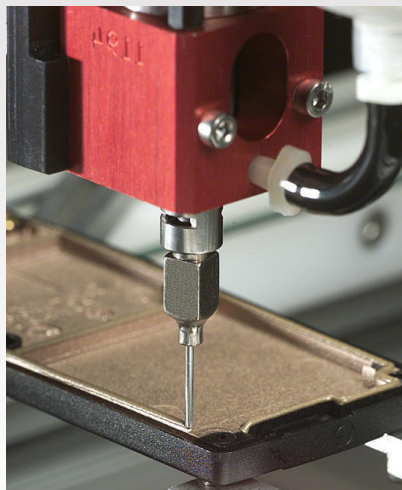

POLY DISPENSING SYSTEMS

SYSTEMES DE DOSAGE INDUSTRIEL

Adaptateur Luer Lock femelle-femelle

Adaptateur jetable pour transfert de produits vers des seringues.
Il s'adapte sur des adaptateurs Luer Lock mâle.

Référence	B250011
Raccord	Luer Lock Femelle - Luer Lock Femelle
Matière	Plastique

PDS sas est une entreprise française qui commercialise une très large gamme d'équipements de dosages éprouvés et performants. Distribués dans plus de 20 pays de par le monde, ces équipements apportent aux nombreux utilisateurs des solutions parfaitement adaptées visant à améliorer techniquement leurs fabrications et à en réduire les coûts.