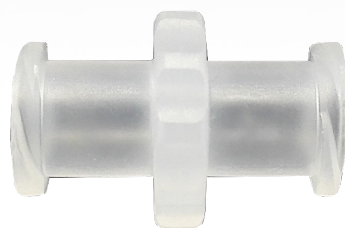

POLY DISPENSING SYSTEMS

SYSTEMES DE DOSAGE INDUSTRIEL

Adaptateur Luer Lock femelle-femelle

Adaptateur jetable pour transfert de produits vers des seringues.
Il s'adapte sur des adaptateurs Luer Lock mâle.

Référence	B250011
Raccord	Luer Lock Femelle - Luer Lock Femelle
Matière	Plastique

PDS sas est une entreprise française qui commercialise une très large gamme d'équipements de dosages éprouvés et performants. Distribués dans plus de 20 pays de par le monde, ces équipements apportent aux nombreux utilisateurs des solutions parfaitement adaptées visant à améliorer techniquement leurs fabrications et à en réduire les coûts.