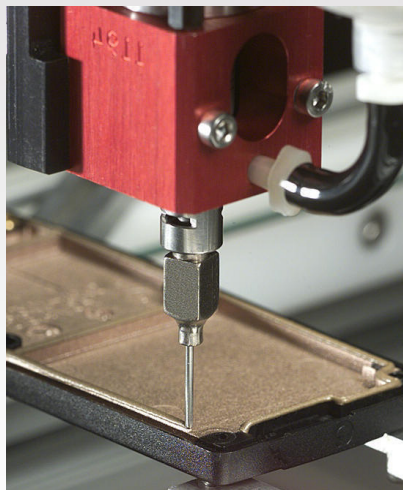

PDS sas est une entreprise française qui commercialise une très large gamme d'équipements de dosages éprouvés et performants. Distribués dans plus de 20 pays de par le monde, ces équipements apportent aux nombreux utilisateurs des solutions parfaitement adaptées visant à améliorer techniquement leurs fabrications et à en réduire les coûts.

Nos collaborateurs et ingénieurs commerciaux sont tous dotés d'un solide bagage technique. Ils sauront répondre à vos questions et vous offrir, après analyse, la solution de dosage adaptée à votre besoin particulier.

FRANCE - SUISSE
AFRIQUE DU NORD
Poly Dispensing Systems
122, Chemin de la Cavée
78630 Orgeval

FRANCE

☎ + 33 (0)1 39 62 40 92

📠 + 33 (0)1 39 62 40 94

www.polydispensing.com

BELGIQUE - HOLLANDE
LUXEMBOURG
Gentec Benelux
Rue de L'Industrie, 12 B-1400
Nivelles

BELGIQUE

☎ +32 2 351 1800

📠 +32 2 351 1962

www.gentec-benelux.com

- DOCUMENT NON CONTRACTUEL -

POLY DISPENSING SYSTEMS
S Y S T E M E S   D E   D O S A G E   I N D U S T R I E L