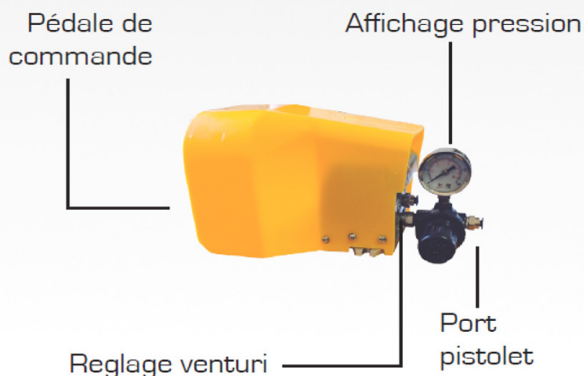

## Doseur à pédale

### Caractéristiques

- Rappel de goutte en fin de cycle, coupure nette.
- Pédale de commande
- Port Pistolet
- Affichage pression
- Réglage venturi
- Economique et simple à utiliser
- Dépose répétable

Recommandés pour la dépose constante de produits liquides

### Applicateur doseur à pédale

Les doseurs à pédale sont conçus pour déposer des quantités de produits jugeables à l'oeil nu. Ils permettent, par une simple impulsion de la pédale de commande, de libérer le produit fluide à débit constant. C'est l'opérateur qui juge de la quantité et stoppe la distribution de produit en relâchant la pédale. Ce doseur pneumatique permet ainsi de réduire ou éliminer la fatigue manuelle de l'utilisateur.

#### CARACTERISTIQUES

Matière	Métal et plastique
Modèles	0 - 7 Bar
Dimensions	25.7 x 14.2 x 13
Poids	1.38 kg
Contrôle	Pédale
Entrée d'air	100 psi
Entrée AC	Non
Cadences	NA

PDS sas est une entreprise française qui commercialise une très large gamme d'équipements de dosages éprouvés et performants. Distribués dans plus de 20 pays de par le monde, ces équipements apportent aux nombreux utilisateurs des solutions parfaitement adaptées visant à améliorer techniquement leurs fabrications et à en réduire les coûts.