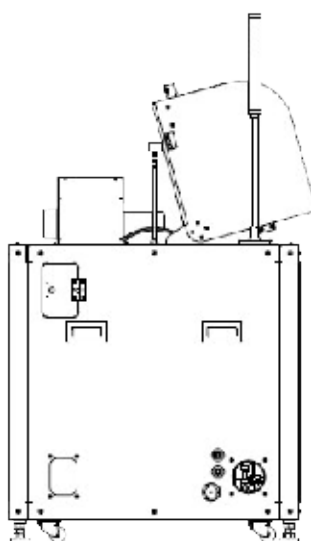

Control Panel