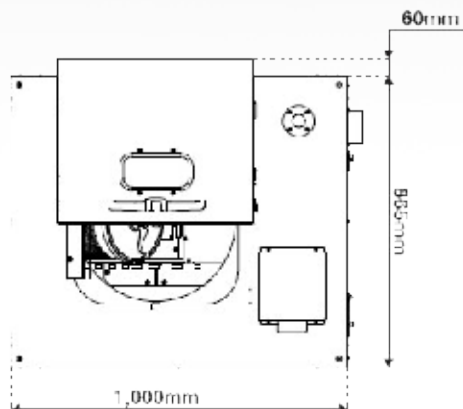

Caractéristiques

Volume du réservoir	4 L
Dimensions	H1600 x L1000 x P865
Poids d'utilisation max. (net)	4700 g
Poids d'utilisation max. (brut)	5000 g
Type de désaération	Pompe à vide
Fonction de mélange	185 G
RPM Révo. par minute	Ajustable