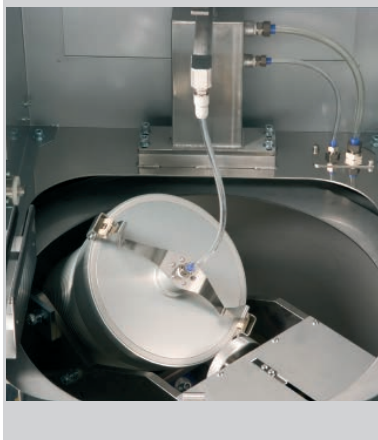

ARV 5000
THINKY MIXER

POLY DISPENSING SYSTEMS
SYSTEMES DE DOSAGE INDUSTRIEL

Avantages

- Principe de fonctionnement et performance similaires au ARV-310 avec module de vide
- Refroidissement à air
- Récipient pour échantillon 4 litres standard.
- Rpm ajustable permettant d'optimiser le mélange
- Faciliter d'utilisation avec un écran tactile

Thinky ARV -5000

Avec une capacité d'utilisation maximale à 5 kg de produits et un volume de réservoir de 4 litres, l'ARV 5000 est le titan des mélangeurs centrifugeuses planétaires.

Spécialement conçu pour la production en masse, il offre des mélanges homogènes et sans incorporation de bulles d'air, optimisant la qualité de vos produits.

Ainsi le mélangeur ARV 5000 offre la possibilité de mélanger, désaérer, dégazer et démousser simultanément en l'espace d'un temps record. Doté d'un vacuum, il anéantit complètement toutes traces de bulles d'air, même pour les produits les plus visqueux.

Caractéristiques

Volume du réservoir	4 L
Dimensions	H1600 x L1000 x P865
Poids d'utilisation max. (net)	4700 g
Poids d'utilisation max. (brut)	5000 g
Type de désaération	Pompe à vide
Fonction de mélange	185 G
RPM Révo. par minute	Ajustable