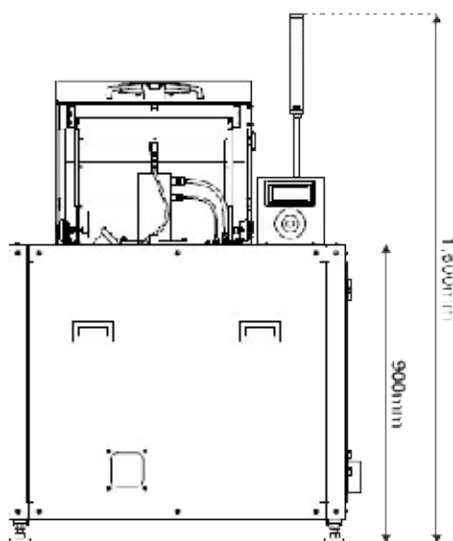

Caractéristiques

Volume du réservoir	4 L
Dimensions	H1600 x L1000 x P865
Poids d'utilisation max. (net)	4700 g
Poids d'utilisation max. (brut)	5000 g
Type de désaération	Pompe à vide
Fonction de mélange	185 G
RPM Révo. par minute	Ajustable

Control Panel