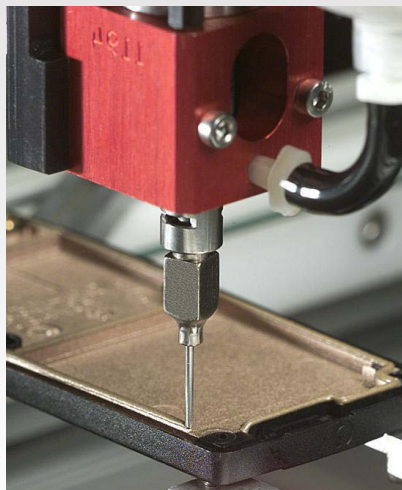

PDS sas est une entreprise française qui commercialise une très large gamme d'équipements de dosages éprouvés et performants. Distribués dans plus de 20 pays de par le monde, ces équipements apportent aux nombreux utilisateurs des solutions parfaitement adaptées visant à améliorer techniquement leurs fabrications et à en réduire les coûts.

Nos collaborateurs et ingénieurs commerciaux sont tous dotés d'un solide bagage technique. Ils sauront répondre à vos questions et vous offrir, après analyse, la solution de dosage adaptée à votre besoin particulier.

FRANCE - AFRIQUE DU NORD

Poly Dispensing Systems
122, Chemin de la Cavée
78630 Orgeval

FRANCE

☎ + 33 (0)1 39 62 40 92

📠 + 33 (0)1 39 62 40 94

www.polydispensing.com

BELGIQUE - HOLLANDE

LUXEMBOURG

Gentec Benelux

Rue de L'Industrie,

12 B-1400 Nivelles

BELGIQUE

☎ +32 2 351 1800

📠 +32 2 351 1962

www.gentec-benelux.com

- DOCUMENT NON CONTRACTUEL -

POLY DISPENSING SYSTEMS

S Y S T E M E S   D E   D O S A G E   I N D U S T R I E L