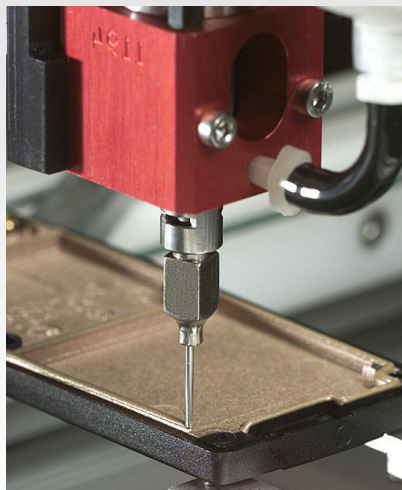

PDS sas est une entreprise française qui commercialise une très large gamme d'équipements de dosages éprouvés et performants. Distribués dans plus de 20 pays de par le monde, ces équipements apportent aux nombreux utilisateurs des solutions parfaitement adaptées visant à améliorer techniquement leurs fabrications et à en réduire les coûts.

Nos collaborateurs et ingénieurs commerciaux sont tous dotés d'un solide bagage technique. Ils sauront répondre à vos questions et vous offrir, après analyse, la solution de dosage adaptée à votre besoin particulier.

FRANCE - SUISSE
AFRIQUE DU NORD
Poly Dispensing Systems
122, Chemin de la Cavée
78630 Orgeval

FRANCE

☎ + 33 (0)1 39 62 40 92

📠 + 33 (0)1 39 62 40 94

www.polydispensing.com

BELGIQUE - HOLLANDE
LUXEMBOURG

Gentec Benelux
Rue de L'Industrie, 12
B-1400 Nivelles

BELGIQUE

☎ +32 2 351 1800

📠 +32 2 351 1962

www.gentec-benelux.com

- DOCUMENT NON CONTRACTUEL -

POLY DISPENSING SYSTEMS
S Y S T E M E S   D E   D O S A G E   I N D U S T R I E L