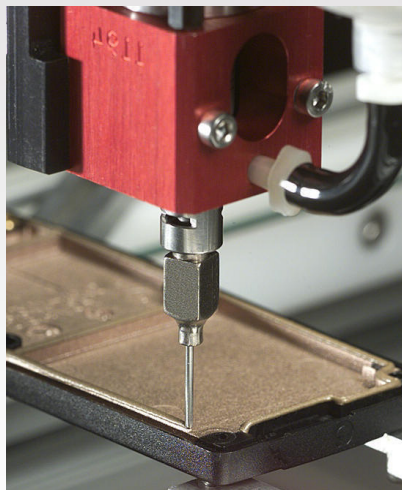

PDS sas est une entreprise française qui commercialise une très large gamme d'équipements de dosages éprouvés et performants. Distribués dans plus de 20 pays de par le monde, ces équipements apportent aux nombreux utilisateurs des solutions parfaitement adaptées visant à améliorer techniquement leurs fabrications et à en réduire les coûts.

Nos collaborateurs et ingénieurs commerciaux sont tous dotés d'un solide bagage technique. Ils sauront répondre à vos questions et vous offrir, après analyse, la solution de dosage adaptée à votre besoin particulier.

FRANCE - SUISSE
AFRIQUE DU NORD
Poly Dispensing Systems
122, Chemin de la Cavée
78630 Orgeval

FRANCE

☎ + 33 (0)1 39 62 40 92

📠 + 33 (0)1 39 62 40 94

www.polydispensing.com

BELGIQUE - HOLLANDE
LUXEMBOURG

Gentec Benelux
Rue de L'Industrie, 12
B-1400 Nivelles

BELGIQUE

☎ +32 2 351 1800

📠 +32 2 351 1962

www.gentec-benelux.com

- DOCUMENT NON CONTRACTUEL -

POLY DISPENSING SYSTEMS

S Y S T E M E S   D E   D O S A G E   I N D U S T R I E L